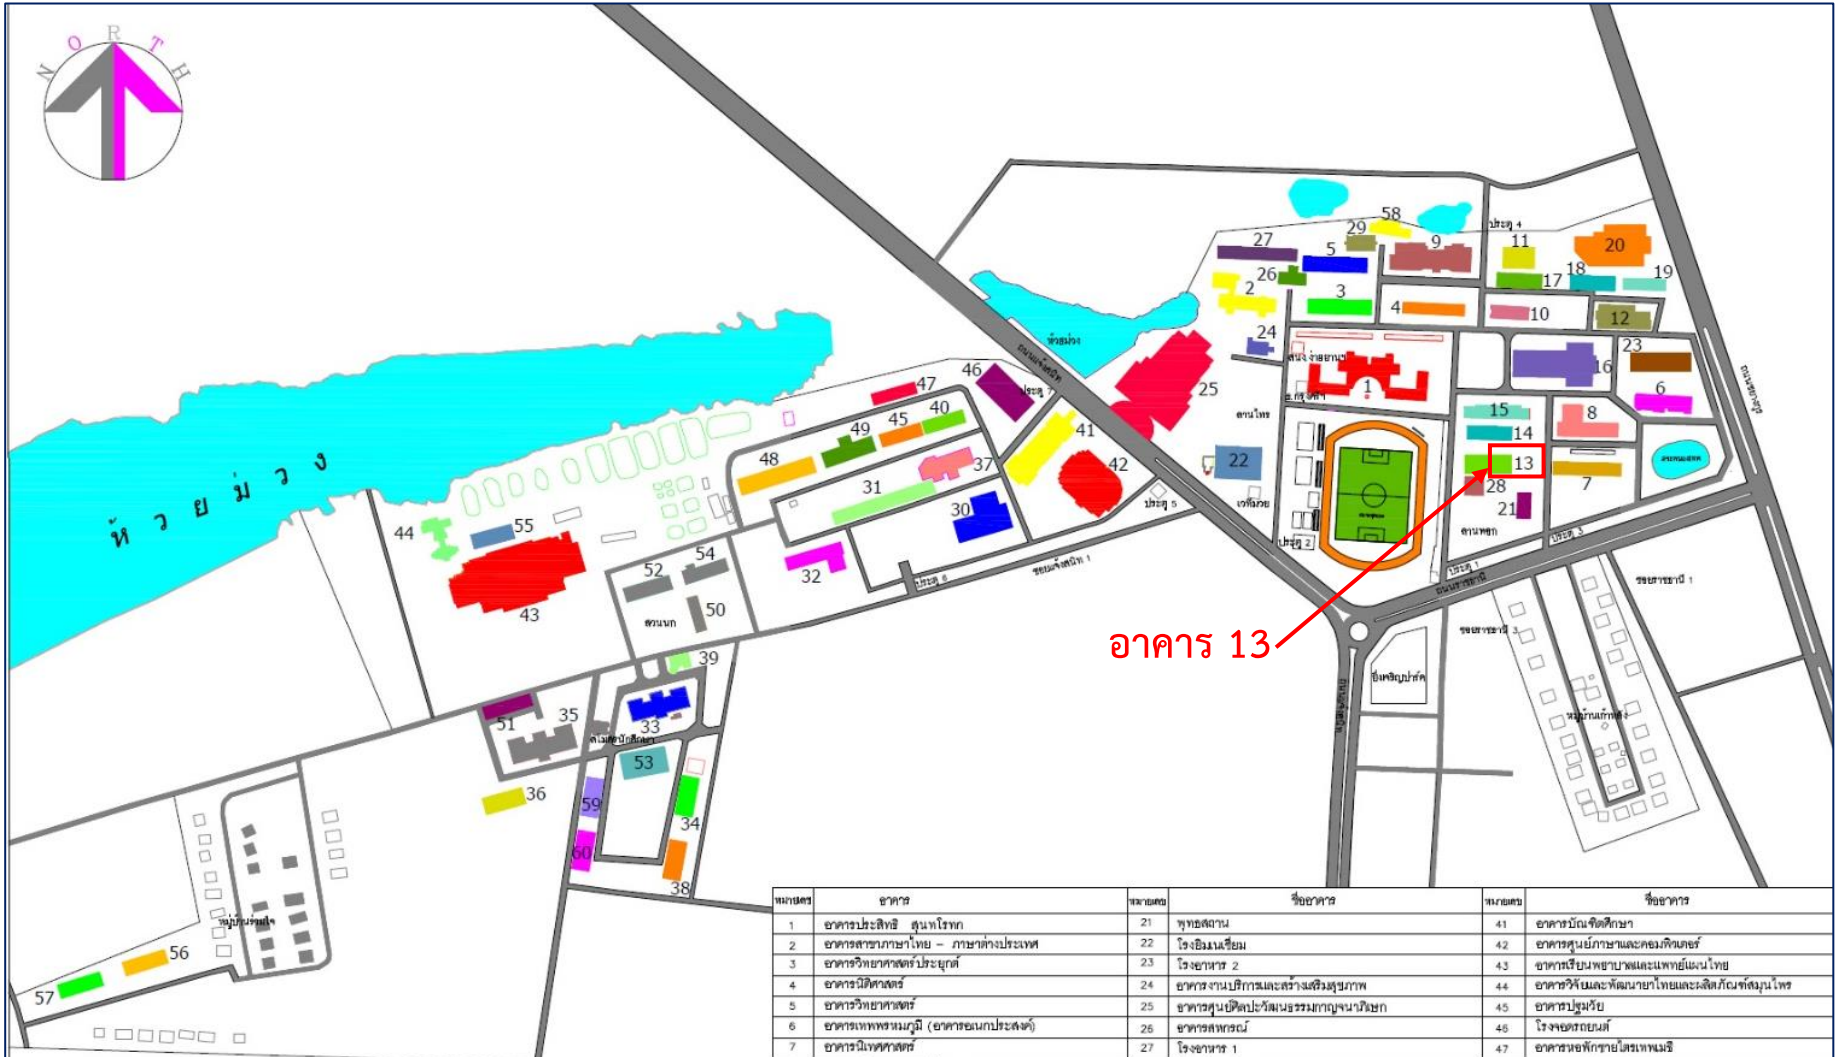

แผนที่ภายในมหาวิทยาลัย

อาคาร 13

ตราประจำมหาวิทยาลัย

แผนผัง
มหาวิทยาลัยราชภัฏอุบลราชธานี

หมายเลข	อาคาร	หมายเลข	ชื่ออาคาร	หมายเลข	ชื่ออาคาร
1	อาคารประสิทธิ์ สุนทรโรทก	21	ซุซเซตตาม	41	อาคารบัณฑิตศึกษา
2	อาคารสารภาษาไทย - ภาษาต่างประเทศ	22	โรงแมิเนเซียม	42	อาคารศูนย์ภาษาและคอมพิวเตอร์
3	อาคารวิทยาศาสตร์ประยุกต์	23	โรงแษาท 2	43	อาคารเรียนภาษาและแพทย์แผนไทย
4	อาคารนิเทศศาสตร์	24	อาคารงานบริการและสร้างเสริมสุขภาพ	44	อาคารวิจัยและพัฒนาภาษาไทยและผลิตภัณฑ์สมุนไพร
5	อาคารวิทยาศาสตร์	25	อาคารศูนย์ศิลปะวัฒนธรรมกาญจนาภิเษก	45	อาคารปฐมวัย
6	อาคารเทพทรมภูมิ (อาคารอนุภประสงค์)	26	อาคารสหกรณ์	46	โรงแชตเกษมณี
7	อาคารนิเทศศาสตร์	27	โรงแษาท 1	47	อาคารหอพักชายโตรงเทพเมธี
8	อาคารบริหารและการจัดการ	28	ห้องประชุมโกมุท	48	อาคารหอพักหญิงเจริญศรี
9	อาคารศูนย์วิทยาศาสตร์	29	อาคารวิจัยและพัฒนาภูมิปัญญาท้องถิ่น	49	อาคารหอพักหญิงสุภาวัญญู
10	อาคารกองจัดดีการ	30	หอประชุมคณะนิติแพท	50	โรงแษาท 3
11	โรงแชตประสงค์	31	ศูนย์วิจัยและพัฒนาการเขียนรู้ง	51	อาคารอาหารและโภชนาการ
12	อาคารศิลปะ	32	อาคารศรุตศาสตร์	52	อาคารปฏิบัติการเกษตร (โรงแษาทใหญ่)
13	อาคารหอสมุด	33	อาคารเทคโนโลยีอุตสาหกรรม	53	โรงแษาตประสงค์ (คณะเทคโนโลยีอุตสาหกรรม)
14	อาคารบรรณารักษณศรีนคร (วิชาบริการ)	34	อาคารปฏิบัติการเทคโนโลยีไฟฟ้า	54	อาคารโรงแชันปกครองงาน
15	อาคารเทคโนโลยีเพียรการศึกษา	35	อาคารเทคโนโลยีการเกษตร	55	อาคารโรงแชันเลี้ยงสัตว์
16	อาคารหอประชุมโพรพะยธม	36	อาคารปฏิบัติการเทคโนโลยีการเกษตร	56	แพคตอาหารย
17	อาคารกองพัฒนามักศึกษา	37	อาคารศูนย์การศึกษาพิเศษ	57	อาคารสวัสดิการและที่พัทพนักงาน
18	อาคารรวมคณะวัน	38	อาคารปฏิบัติการเทคโนโลยีอุตสาหกรรมและระบบอัตโนมัติกับเทคโนโลยีอุตสาหกรรม	58	อาคารงานอาคารสถานที่
19	อาคารคณบดี - นาฎศิลป์	39	อาคารวิจัยและพัฒนาคณะเทคโนโลยีอุตสาหกรรม	59	อาคารปฏิบัติการเทคโนโลยีอุตสาหกรรมรวมก่อสร้าง
20	อาคารคณะมนุษยศาสตร์และสังคมศาสตร์	40	อาคารศูนย์พัฒนาเด็กเล็ก	60	อาคารปฏิบัติการเทคโนโลยีอุตสาหกรรมก่อสร้าง