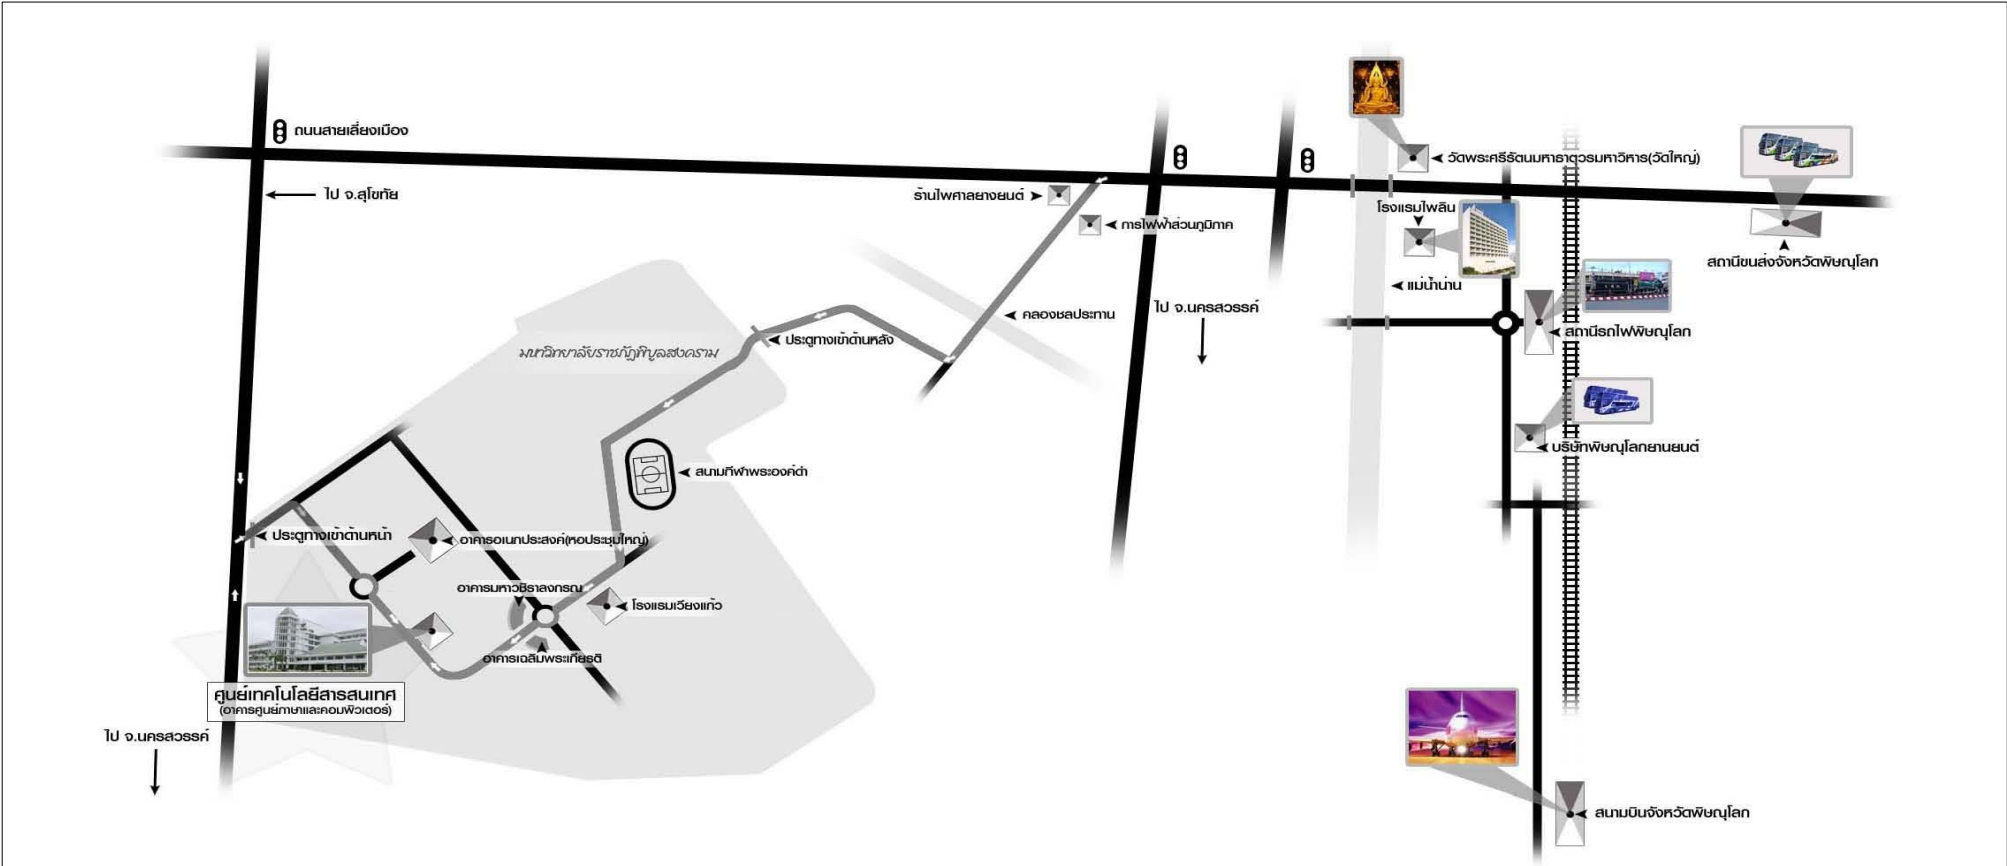

### สถานที่อบรม ในวันที่ 10 - 11 ต.ค. 59

มหาวิทยาลัยราชภัฏพิบูลสงคราม ส่วนทะเลแก้ว อาคารศูนย์ภาษาและคอมพิวเตอร์ ชั้น 1  
ศูนย์เทคโนโลยีสารสนเทศ ห้อง 105 และห้อง 106

### สถานที่อบรม ในวันที่ 12 ต.ค. 59

มหาวิทยาลัยราชภัฏพิบูลสงคราม ส่วนวังจันทร์ อาคารวังจันทร์ริเวอร์วิว ส่วนห้องสัมมนา  
ห้องปางอุบล ชั้น 1

แผนที่ มหาวิทยาลัยราชภัฏพิบูลสงคราม  
 เลขที่ 156 หมู่ 5 ต.พลาชุมพล อ.เมือง จ.พิษณุโลก 65000

# แผนที่ภายในมหาวิทยาลัย

ผังบริเวณมหาวิทยาลัยราชภัฏพิบูลสงคราม ส่วนทะเลแก้ว  
แสดงอาคารการจัดการแข่งขันงานศิลปหัตถกรรมนักเรียนภาคเหนือ ครั้งที่ 65  
ปีการศึกษา 2558 จังหวัดพิษณุโลก

1. หอประชุมศรีวิจิตรโชติ
2. อาคารที่ปวีชญ์
3. อาคารกิจการนักศึกษา
4. อาคารศูนย์ภาษา (IT)
5. อาคาร มหาวิทยาลัยลกรณ 50 พรรษา (ม.)
6. อาคาร เฉลิมพระเกียรติ 72 พรรษา (ฉ.)
7. ศูนย์กีฬาใหม่ 1
8. ศูนย์กีฬาใหม่ 2
9. โรงยิมเนเซียม