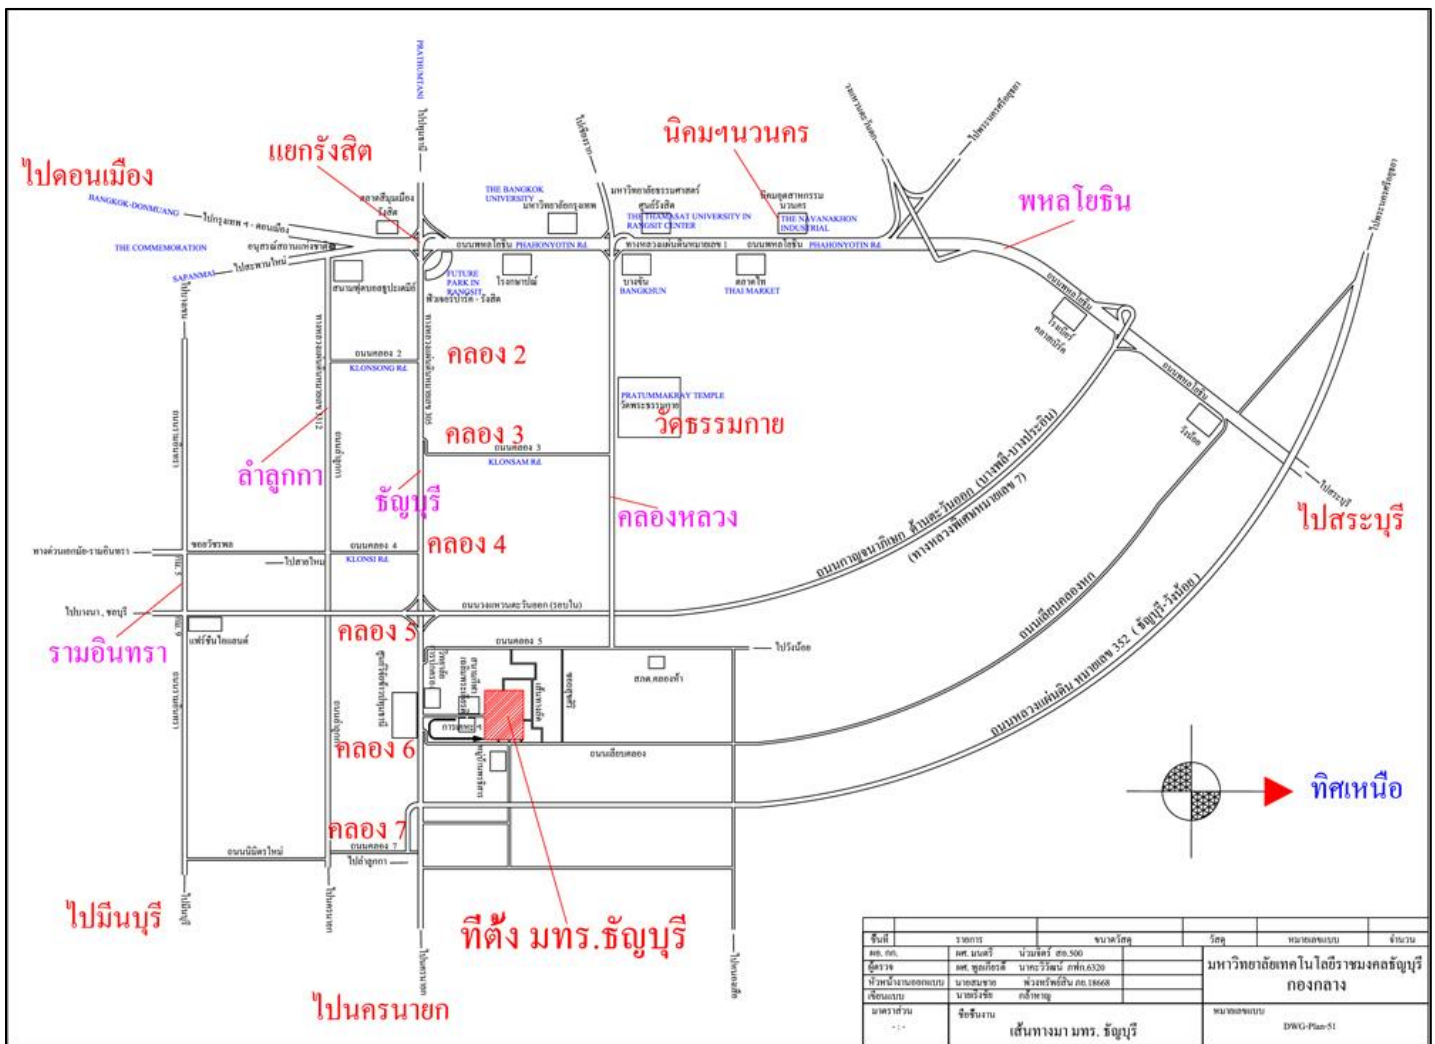

รายละเอียดสถานที่อบรม จังหวัดปทุมธานี

วันที่อบรม

28 - 30 ตุลาคม 2559

สถานที่อบรม ในวันที่ 28 - 29 ต.ค. 59

มหาวิทยาลัยเทคโนโลยีราชมงคลธัญบุรี อาคารเรียนรวมและปฏิบัติการ 13 ชั้น ชั้น 2 ห้อง รป.201

สถานที่อบรม ในวันที่ 30 ต.ค. 59

มหาวิทยาลัยเทคโนโลยีราชมงคลธัญบุรี อาคารเรียนรวมและปฏิบัติการ 13 ชั้น ชั้น 8 ห้องประชุม

แผนที่ มหาวิทยาลัยเทคโนโลยีราชมงคลธัญบุรี

เลขที่ 39 หมู่ 1 ถนนรังสิต-นครนายก(คลองหก) อำเภอธัญบุรี จังหวัดปทุมธานี 12110

แผนที่ภายในมหาวิทยาลัย

หน่วยงานและสำนักงาน

- 1 F5 อาคารเฉลิมพระเกียรติ 48 พระชันษา สมเด็จพระเทพรัตนราชสุดาฯ สยามบรมราชกุมารี
อาคารสำนักงานอธิการบดี
➢ ห้องประชุมมิ่งมงคล
➢ ห้องประชุมรินลอบ
➢ ห้องประชุมรัตติกาล
- 2 E2 สถาบันวิจัยและพัฒนา
- 3 B3 ศูนย์รักษาความปลอดภัย มทร.ธัญบุรี
- 4,5 B3 ระบบผลิตไฟฟ้าที่ 1, โรงผลิตน้ำดื่ม
- 6,7 B3 โรงเก็บผลิตตุ๊กตา, ระบบผลิตไฟฟ้าที่ 2
- 8 A3 ฝ่ายอาคารสถานที่กองกลาง
- 9 A3 อาคารโครงการภูมิทัศน์
- 10 G3 สำนักส่งเสริมวิชาการและงานทะเบียน
- 11 D4 อาคารปฏิบัติการคอมพิวเตอร์ i Work@IT
- 12 D4 อาคารฝึกอบรม
- 13 D4 สำนักวิทยบริการและเทคโนโลยีสารสนเทศ
- 14 A3 โรงจอดรถราชการ มทร.ธัญบุรี
- 15 C3 กองพัฒนานักศึกษา, องค์การนักศึกษา, สยามศึกษา, ชมรมนักศึกษา
- 16 G7 พิพิธภัณฑสถาน
- 17 H7 เรือนเพาะชำ
- 18 G7 อาคารเก็บเครื่องมือและสารเคมี
- 19 H7 โรงเพาะชำเรือนกระจก

พื้นที่บริการและสิ่งอำนวยความสะดวก

- 1 F5 หอประชุมมหาวิทยาลัยเทคโนโลยีราชมงคลธัญบุรี
- 2 C5 อาคารวิทยบริการ
- 3 สำนักวิทยบริการและเทคโนโลยีสารสนเทศ (ห้องสมุด)
- 3 C4 โรงอาหารกลาง, สนามตะกร้อ, สนามบาสเกตบอลในร่ม
- 4 C4 โรงยิมเนเซียม
- 5 B2 อาคารสโมสรข้าราชการ และสถานพยาบาล +
- 6 A5 สระว่ายน้ำ
- 7 A5 โรงอาหารหอพักนักศึกษาและอาคารบริการนักศึกษา
- 8 D7 ลานจอดรถ
- 9 G2 โรงอาหารหวงชมพู
- 10 G3 ร้านค้าสวัสดิการ มทร.ธัญบุรี
- 11 G6 ลานจอดรถ
- 12 G1 อาคารเรียนรวมและปฏิบัติการ (อาคาร 13 ชั้น)
- 13 C1 ร้านกาแฟ
- 14 C3 ห้องน้ำ